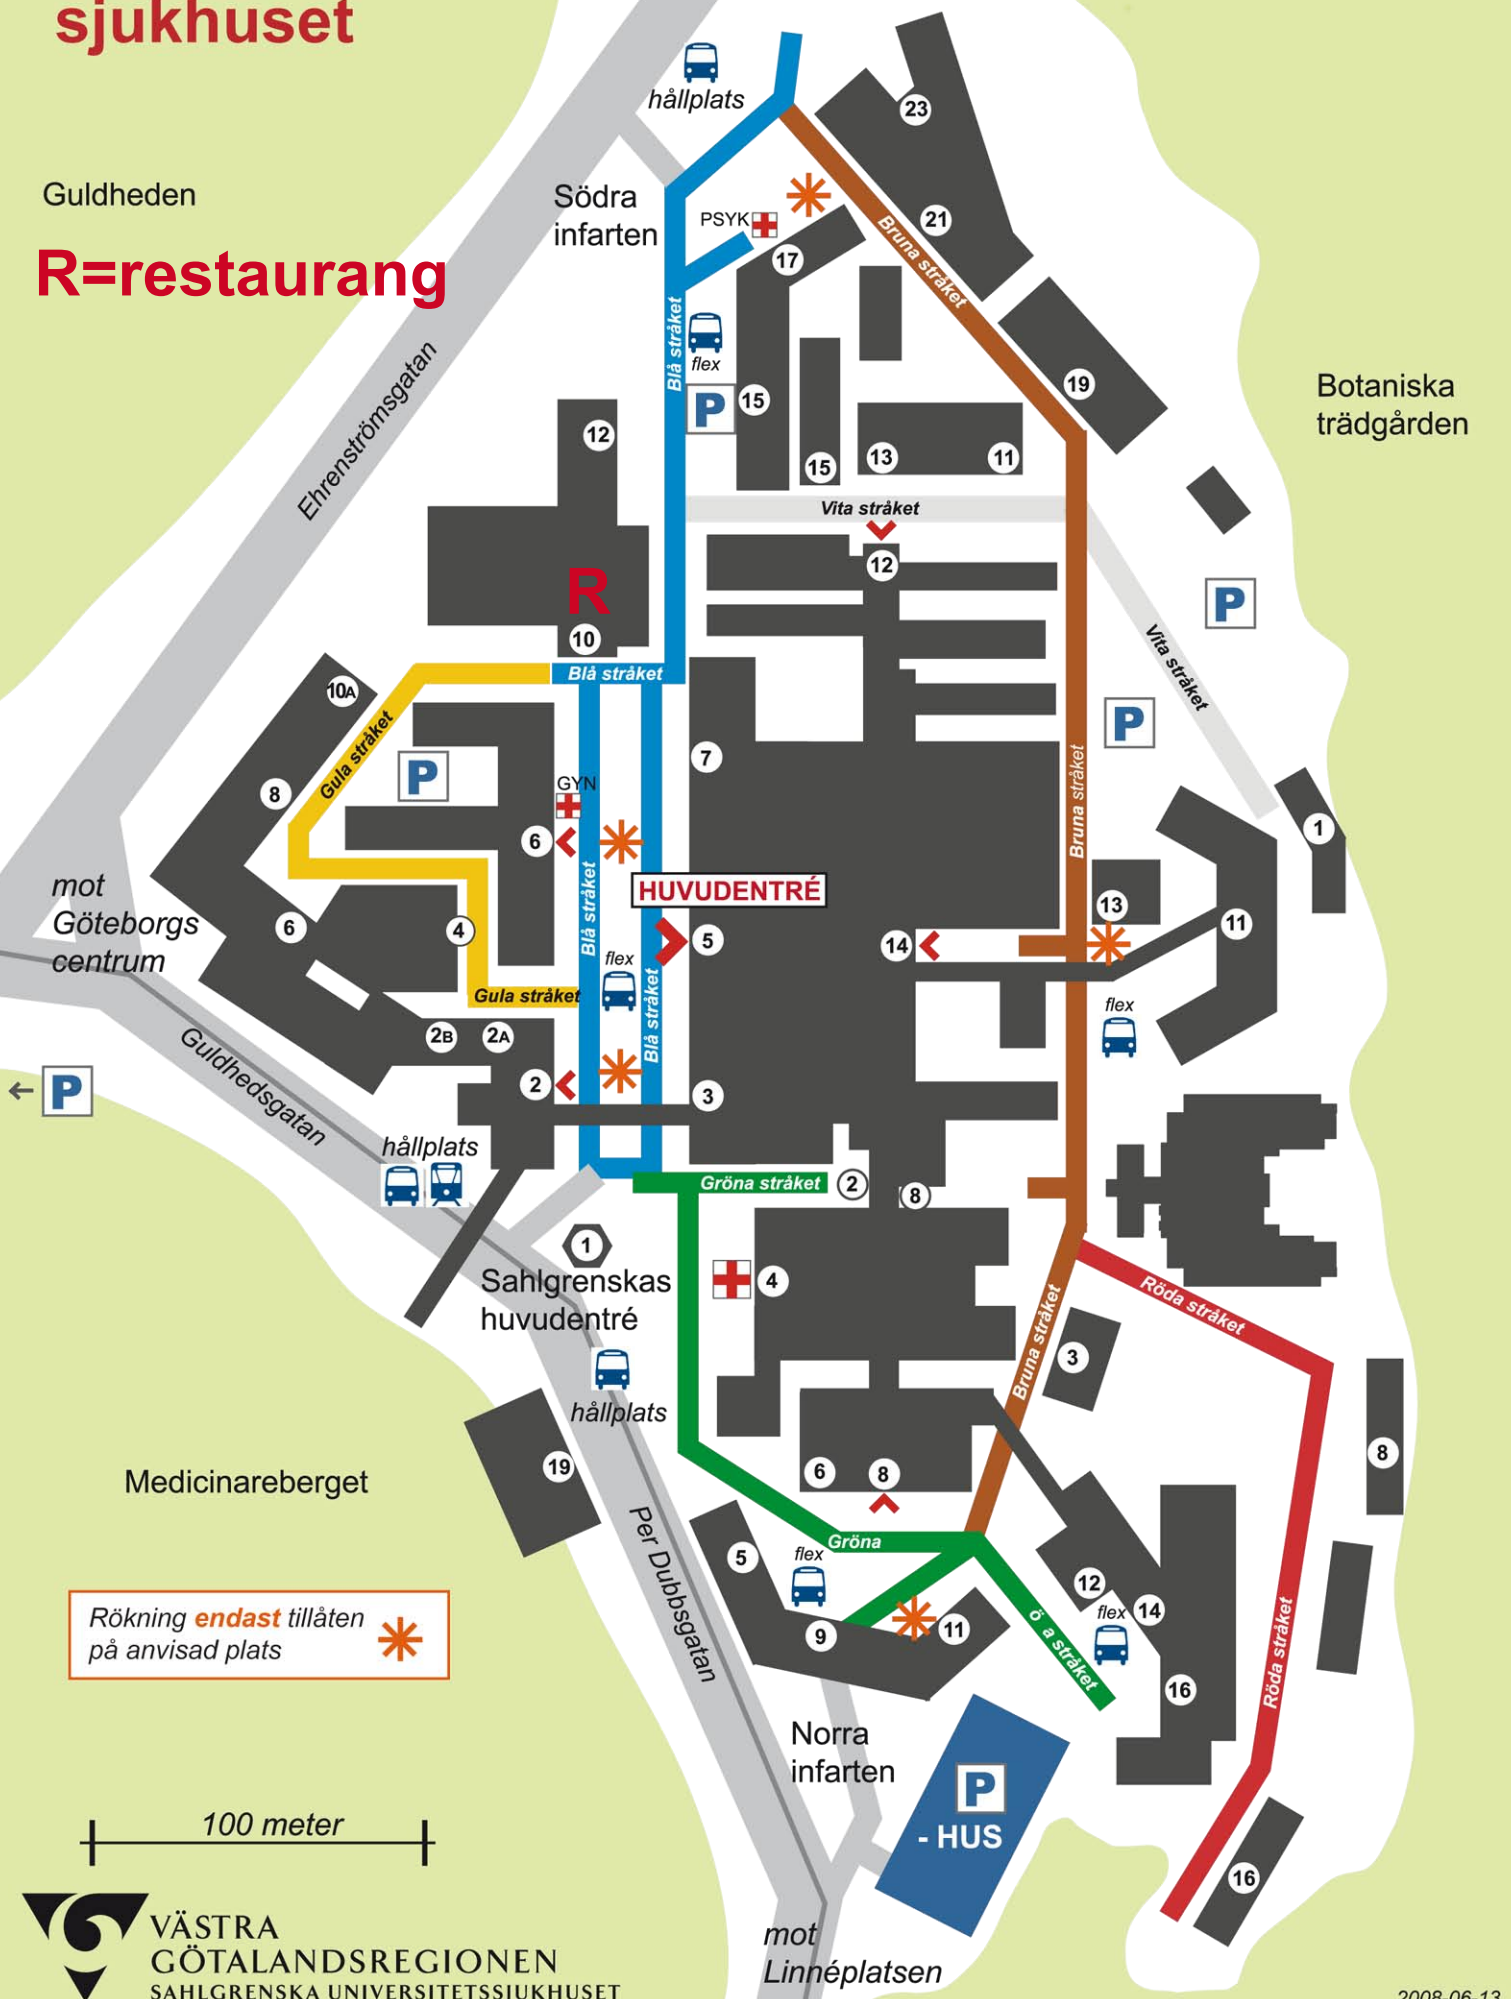

# Sahlgrenska sjukhuset

Guldheden

**R=restaurang**

mot Mölndal

Botaniska trädgården

mot Göteborgs centrum

**HUVUDENTRÉ**

Sahlgrenska huvudentré

Norra infarten

mot Linnéplatsen

Rökning **endast** tillåten på anvisad plats \*

100 meter